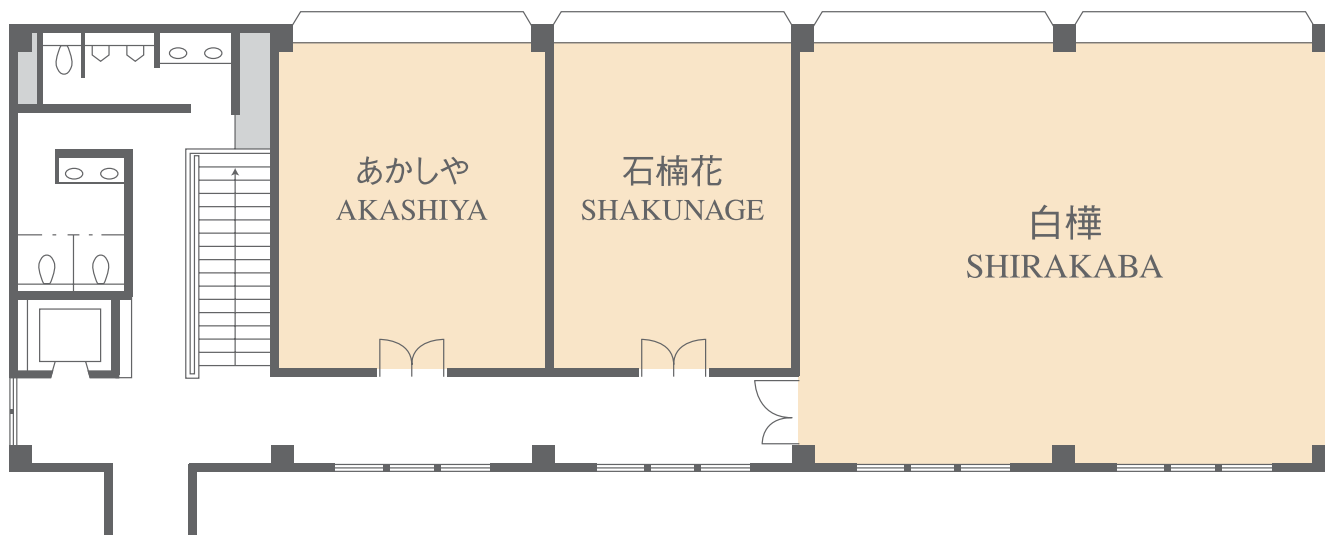

## 小会議室 Small Meeting Room

	タテ Length (m)	ヨコ Width (m)	天井高 Ceiling height (m)	面積 Sq.m.	最大利用人数 Maximum capacity
					ミーティングスタイル Meeting style
あかしや AKASHIYA	7.7	6.7	2.8	51.6	12
石楠花 SHAKUNAGE	7.7	5.3	2.8	40.8	12
白樺 SHIRAKABA	10.0	12.6	2.8	126.0	36