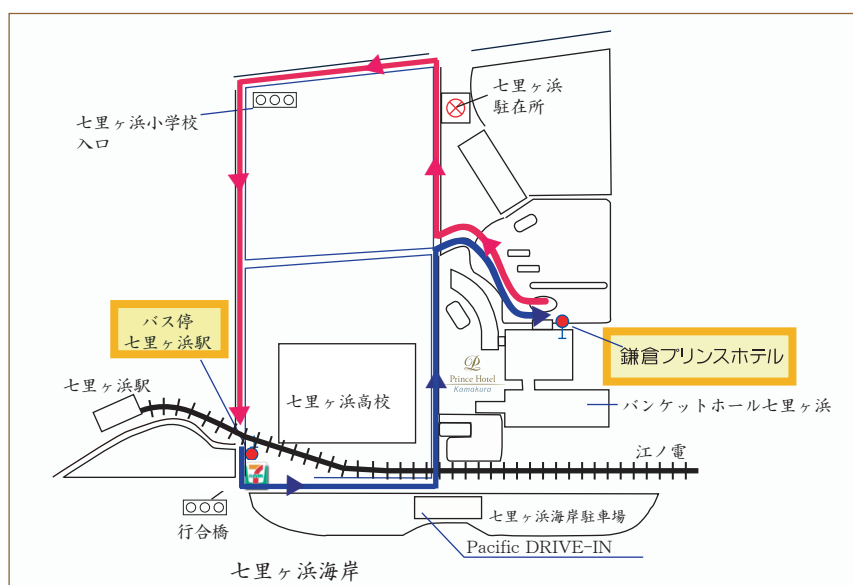

鎌倉プリンスホテル シャトルバスのご案内

2018年3月31日まで

時刻表

鎌倉プリンスホテル ↔ 七里ヶ浜駅バス停		
	鎌倉プリンスホテル 発	七里ヶ浜駅前 発
9	30	35
10	00 30	05 35
11	30	35
12	15	20
13		
14	30	35
15	30	35
16	00 30	05 35
17	00 30	05 35

※ホテル専用マイクロバスが、ホテル玄関前より出発いたします。[所要時間:約5分]

※天候や状況により運行時間の変更・中止がございます。あらかじめご了承ください。

Prince Hotel
Kamakura