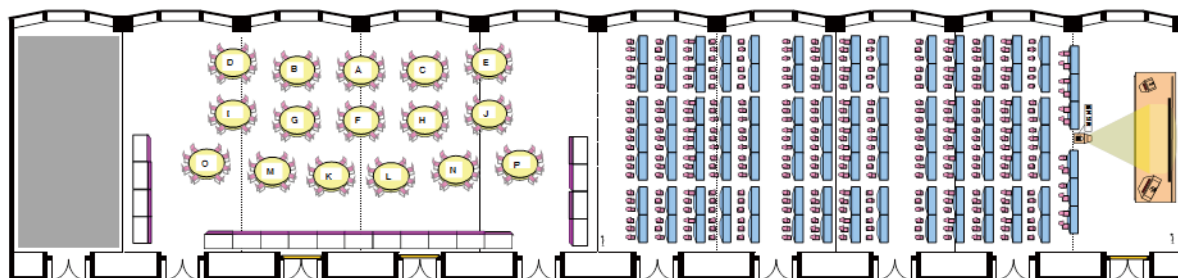

- ・会場使用料
- ・スクリーン
- ・VGAケーブル
- ・セルフコーヒー
- ・プロジェクター
- ・リフレッシュメント
(菓子類)
- ・有線またはワイヤレスマイク2本

※会場の広さによって料金が変動します。

会場サイズ / 168 m²
最大人数 / 80名

¥ 96,000
1時間延長料金 / ¥ 15,000

会場サイズ / 400 m²
最大人数 / 200名

¥ 240,000
1時間延長料金 / ¥ 40,000

会場名	場所	㎡	利用人数(会議)		会場料金
			スクール	シアター	
1室=天上高:5.5m/奥行き:14.0m/幅:6.0m			スクール	シアター	3時間
プリンスホール 1室		84㎡	40名	70名	税サ込 ¥48,000
プリンスホール 2室		168㎡	80名	140名	税サ込 ¥96,000
プリンスホール 3室		252㎡	120名	210名	税サ込 ¥144,000
プリンスホール 4室		336㎡	160名	280名	税サ込 ¥192,000
プリンスホール 5室	ホテル3階	420㎡	200名	350名	税サ込 ¥240,000
プリンスホール 6室	(全10室)	504㎡	240名	420名	税サ込 ¥288,000
プリンスホール 7室		588㎡	280名	490名	税サ込 ¥336,000
プリンスホール 8室		672㎡	320名	560名	税サ込 ¥480,000
プリンスホール 9室		756㎡	360名 <td 630名	税サ込 ¥540,000	
プリンスホール全室		840㎡	500名	700名	税サ込 ¥600,000

※9:00A.M.～5:00P.M.の3時間。 ※7日前まで予約可能。 ※料金にはサービス料・消費税が含まれております。

<プラン内容> 会場使用料、セルフコーヒー、リフレッシュメント(菓子類)、スクリーン、
プロジェクター、VGAケーブル、有線またはワイヤレスマイク2本。

※プロジェクター・スクリーンのサイズはご指定いただけません。

※専用Wi-Fi環境が整っております。セキュリティの高い専用回線ですので、ご利用の場合は事前に打ち合わせが必要になります。
ご希望の条件によっては追加料金が必要になる場合がございます。

プリンスホール会場イメージ

※写真はイメージです。