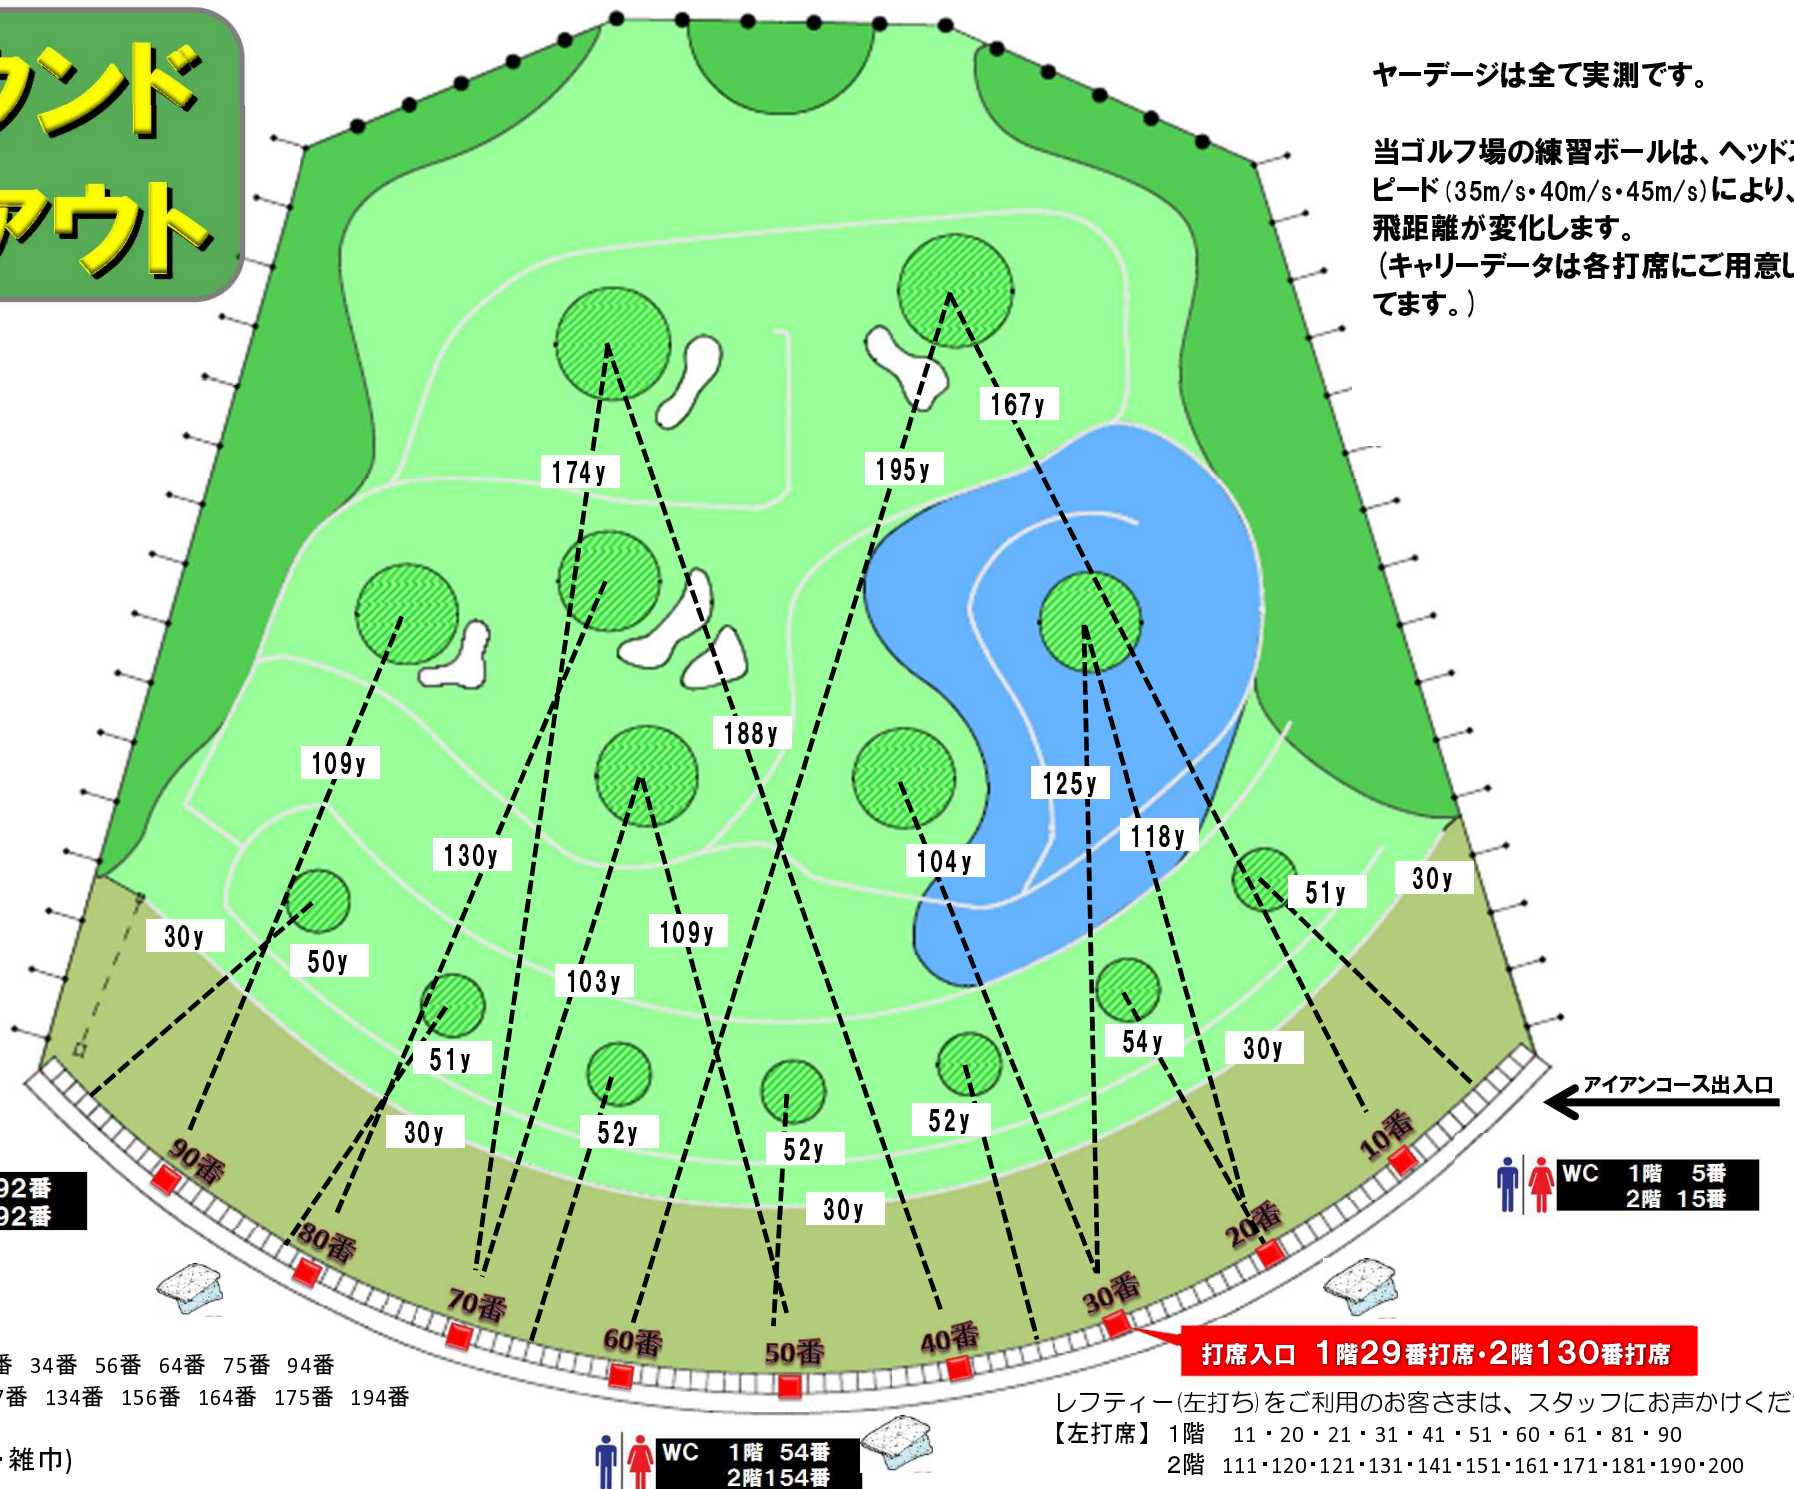

グラウンド レイアウト

ヤーデージは全て実測です。

当ゴルフ場の練習ボールは、ヘッドスピード(35m/s・40m/s・45m/s)により、飛距離が変化します。
(キャリーデータは各打席にご用意してあります。)

WC 1階 92番
2階 192番

WC 1階 5番
2階 15番

自動販売機

1階 7番 27番 34番 56番 64番 75番 94番
2階 107番 127番 134番 156番 164番 175番 194番

洗面台(おしぼり・雑巾)

WC 1階 54番
2階 154番

打席入口 1階29番打席・2階130番打席

レフティー(左打ち)をご利用のお客さまは、スタッフにお声かけください。

【左打席】1階 11・20・21・31・41・51・60・61・81・90

2階 111・120・121・131・141・151・161・171・181・190・200