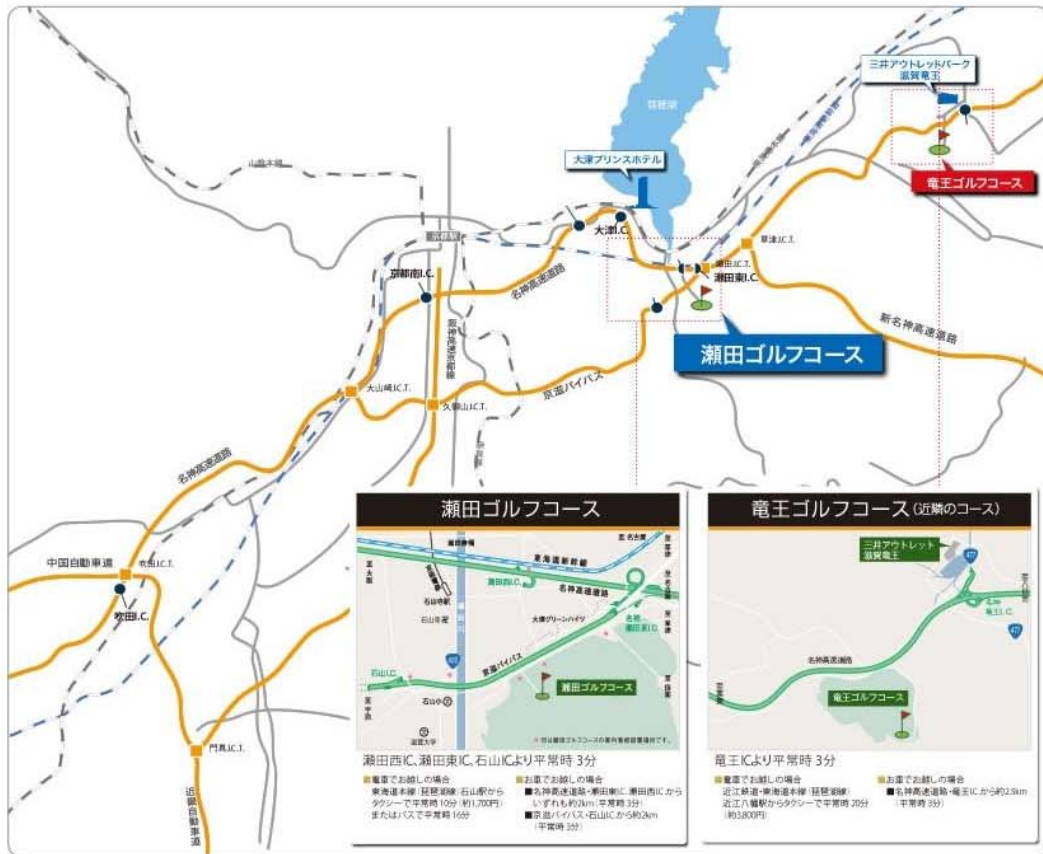

アクセス

車でお越しの場合 名神高速道路瀬田東IC、西ICからいずれも2km(平常時3分)京滋バイパス石山ICから2km(平常時3分)
 電車でお越しの場合 東海道本線(琵琶湖線)石山駅からタクシーで平常時10分(約¥1,700)、またはバスで平常時16分(¥280)
 住所 〒520-2125 滋賀県大津市瀬田橋本町12
 電話・FAX TEL:077-544-1111 FAX:077-544-0300

詳細マップ

Google map

印刷する

▲ ページトップへ

Prince Golf Resorts

北海道・東北

北海道カントリークラブ 大沼コース
 富良野ゴルフコース
 上士幌ゴルフ場
 女満別ゴルフコース
 帯石ゴルフ場
 岩手沼宮内カントリークラブ

長野・群馬

近畿・九州

瀬田ゴルフコース 東コース
 瀬田ゴルフコース 西コース
 瀬田ゴルフコース 北コース
 竜王ゴルフコース
 日南串間ゴルフコース

海外

ハワイプリンスゴルフクラブ
 ハバナゴルフコース
 マウナケアゴルフコース