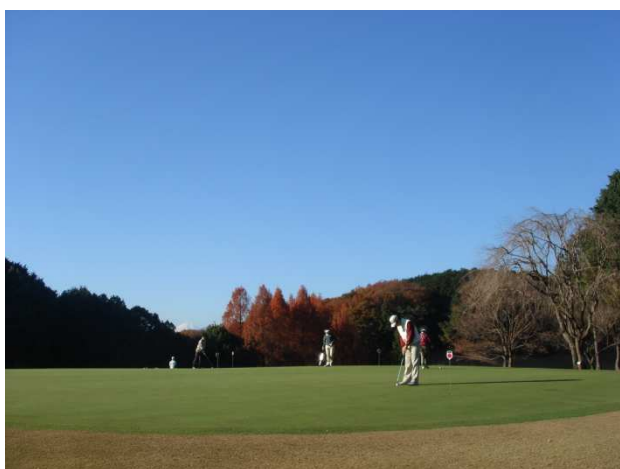

プレー当日のグリーンコンディション（グリーンスピード、コンパクション、刈高）が一目でわかります。

<朝のウォームアップやスイングチェックに最適な練習場等>

◆ドライビングレンジ

距離/200 ヤード以上

打席数/10 打席

料金/25 球 540 円

ドライバー利用/可

使用ボール/レンジボール