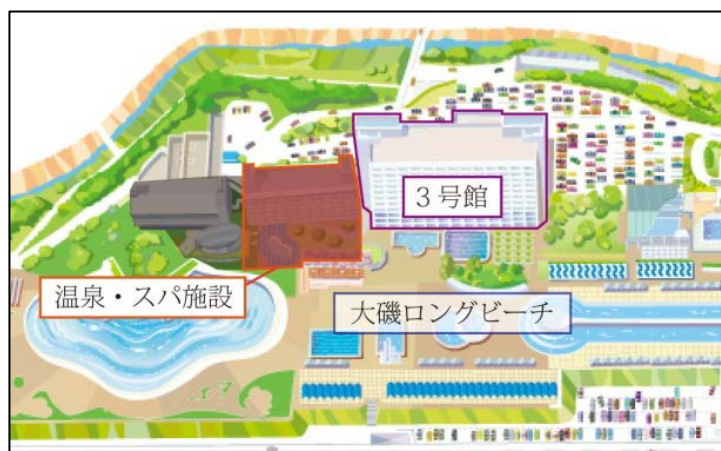

2016年7月20日

大磯プリンスホテル

1953年の開業以来64年ぶりに、大磯プリンスホテルが生まれ変わる 通年スタイルのリゾートを目指し、 ホテルリニューアル、温泉・スパ施設新設

【2017年春】 ホテルリニューアルオープン

【2017年夏】 温泉・スパ施設新設オープン

大磯プリンスホテル(所在地:神奈川県中郡大磯町国府本郷 546、総支配人:野田 幸嗣)は、1953年8月に洋室12室の「大磯ロングビーチホテル」として開業し、その後1957年7月に「大磯ロングビーチ」が、1988年7月に現在の3号館がオープンいたしました。東京から約1時間というロケーションと、眼下に広がる湘南の海を美しく彩る朝日や夕日、また晴れた日には富士山も望める眺望などを活かし、プール、テニス、ゴルフなどのスポーツアクティビティを軸としたホテルリゾートとして、長年多くのお客さまにご愛顧いただいております。

今回、1953年の開業以来64年ぶりに、大規模リニューアルを実施することで、年間を通じてお楽しみいただける魅力を有する大磯プリンスホテルに生まれ変わります。現在の3号館の**客室、レストラン、宴会場を改装し、2017年春にリニューアルオープン**、さらにこれまでの1、2号館跡地に**天然温泉を利用した温泉・スパ施設を新設し2017年夏にオープン**いたします。

ホテルリニューアル、温泉・スパ施設の新設により、女性を中心とした層に1年を通じてお楽しみいただける、**上質な「大人のリゾート」**を目指してまいります。さらに宴会場をリニューアルすることで、東京周辺で好アクセス、かつ非日常感を演出した**リゾートホテルにおけるMICE需要の喚起**も強化してまいります。

今回、神奈川県が推進する「新たな観光の核づくり事業」に大磯町が認定されたことなどを背景に、大規模リニューアルを実施することで、**横浜・箱根・鎌倉に次ぐ4番目の観光地**として、官民一体となり新たな観光価値の創造を図ってまいります。2017年、大磯プリンスホテルは今までのシーズンリゾートから通年リゾートへ、新たな一歩を踏み出します。

温泉・スパ施設 (外観イメージ)

大磯プリンスホテル 平面図

◎本件に関する報道各位からのお問合せ先は
大磯プリンスホテル 営業企画(広報担当)
TEL:0463-61-1111 FAX:0463-61-6281 <http://www.princehotels.co.jp/oiso>

<施設概要>

- [1F] ホテルフロント、レストラン、バー
- [2F] バス設備(屋内)
- [3F] 温水インフィニティプールを含むバス設備(屋外)、サウナ&エステ設備

(注)インフィニティプール:海側のプールの水面を水平線と平行にし、縁から水をそのままながすことで、まるで水平線に溶け込むかのようにデザインされたプール

温水インフィニティプールイメージ

施設概要

[名称] 大磯プリンスホテル

[所在地] 〒259-0193 神奈川県中郡大磯町国府本郷 546