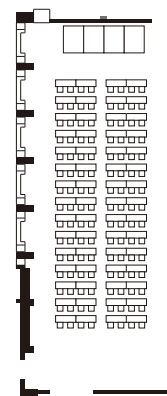

館内のご案内

Floor guide
楼层指南

本館客室のご案内 Main Building Guest room

円柱の建物に客室が配置され、さまざまな眺望が楽しめます。本館西棟は、2018年3月リニューアル。ソファベッドご利用で最大3名さままでご利用可能です。(客室タイプにより異なります。)

スイートルーム(リビング)

スイートルーム(寝室)

別館客室

客室からの眺望(一例)

駿河 232㎡ (17.7m×11.5m×2.7m)

Suruga / 駿河

ディナースタイル
Dinner Style 112名
晚餐式

ブッフェスタイル
Buffet Style 80名
自助餐式

スクールスタイル
School Style 80名
学校式

シアタースタイル
Theater Style 140名
劇場式

ディナースタイル (円卓)
Dinner Style (Round table)
晚餐式(圆桌)

步入大厅，顿时会有一种令人震撼的开阔感，吊顶下挂有三角型枝形吊灯，美观优雅，整个空间令人印象深刻。可承接会议、宴会、婚宴，以及晚餐秀等各类活动。

武蔵 433㎡ (32.3m×13.0m×7.9m)

Musashi / 武蔵

ディナースタイル
Dinner Style 200名
晚餐式

ブッフエスタイル
Buffet Style 250名
自助餐式

スクールスタイル
School Style 210名
学校式

シアタースタイル
Theater Style 350名
劇場式

着席ブッフエスタイル
Seating Buffet Style
入座自助餐式

スクールスタイル
School Style
学校式

*無料Wi-Fi接続サービス利用可能
*Free Wi-Fi connection available
*可免费使用Wi-Fi上网服务

ご予約・お問合せ

TEL:0460-83-7170 (団体担当)

代表 TEL : 0460-83-1111 FAX : 0460-83-7616
〒250-0592 神奈川県足柄下郡箱根町元箱根144