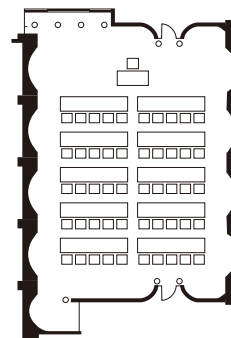

館内のご案内

Floor guide
楼层指南

本館客室のご案内 Main Building Guest room

円柱の建物に客室が配置され、さまざまな眺望が楽しめます。本館西棟は、2018年3月リニューアル。ソファベッドご利用で最大3名さままでご利用可能です。(客室タイプにより異なります。)

スイートルーム(リビング)

スイートルーム(寝室)

別館客室

客室からの眺望(一例)

駿河 232㎡ (17.7m×11.5m×2.7m)

Suruga / 駿河

ディナースタイル
Dinner Style 112名
晚餐式

ブッフェスタイル
Buffet Style 80名
自助餐式

スクールスタイル
School Style 80名
学校式

シアタースタイル
Theater Style 140名
劇場式

ディナースタイル (円卓)
Dinner Style (Round table)
晚餐式(圆桌)

スクールスタイル
School Style
学校式

*無料Wi-Fi接続サービス利用可能
* Free Wi-Fi connection available
*可免费使用Wi-Fi上网服务

本館 1F

Main
主楼

乙女／桐／梓／桂／葵 (高さ2.7m)

Otome/Kiri/Azusa/Katsura/Aoi

少女/桐/梓/桂/葵

	ディナースタイル Dinner Style 晚餐式	口の字スタイル Square Style 正方式	無料Wi-Fi接続サービス環境 Free Wi-Fi connecting environment 免费提供Wi-Fi上网服务
乙女 68㎡ Otome/少女	24名	20名	—
桐 64㎡ Kiri/桐	24名	20名	○
梓 48㎡ Azusa/梓	10名	—	○
桂 41㎡ Katsura/桂	16名	—	○
葵 25㎡ Aoi/葵	4名	—	—