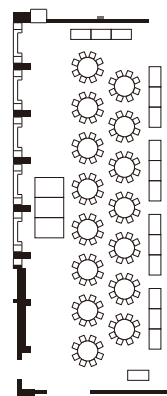

館内のご案内

Floor guide
楼层指南

本館客室のご案内 Main Building Guest room

円柱の建物に客室が配置され、さまざまな眺望が楽しめます。本館西棟は、2018年3月リニューアル。ソファベッドご利用で最大3名さままでご利用可能です。(客室タイプにより異なります。)

スイートルーム(リビング)

スイートルーム(寝室)

別館客室

客室からの眺望(一例)

スクールスタイル
School Style
学校式

*無料Wi-Fi接続サービス利用可能
* Free Wi-Fi connection available
*可免费使用Wi-Fi上网服务

本館 1F

Main
主楼

乙女／桐／梓／桂／葵 (高さ2.7m)

Otome/Kiri/Azusa/Katsura/Aoi

少女/桐/梓/桂/葵

	ディナースタイル Dinner Style 晚餐式	口の字スタイル Square Style 正方式	無料Wi-Fi接続サービス環境 Free Wi-Fi connecting environment 免费提供Wi-Fi上网服务
乙女 68㎡ Otome/少女	24名	20名	—
桐 64㎡ Kiri/桐	24名	20名	○
梓 48㎡ Azusa/梓	10名	—	○
桂 41㎡ Katsura/桂	16名	—	○
葵 25㎡ Aoi/葵	4名	—	—

步入大厅，顿时会有一种令人震撼的开阔感，吊顶下挂有三角型枝形吊灯，美观优雅，整个空间令人印象深刻。可承接会议、宴会、婚宴，以及晚餐秀等各类活动。

武蔵 433㎡ (32.3m×13.0m×7.9m)

Musashi / 武蔵

ディナースタイル
Dinner Style 200名
晚餐式

ブッフエスタイル
Buffet Style 250名
自助餐式

スクールスタイル
School Style 210名
学校式

シアタースタイル
Theater Style 350名
劇場式

着席ブッフエスタイル
Seating Buffet Style
入座自助餐式

スクールスタイル
School Style
学校式

*無料Wi-Fi接続サービス利用可能
*Free Wi-Fi connection available
*可免费使用Wi-Fi上网服务

ご予約・お問合せ

TEL:0460-83-7170 (団体担当)

代表 TEL : 0460-83-1111 FAX : 0460-83-7616
〒250-0592 神奈川県足柄下郡箱根町元箱根144