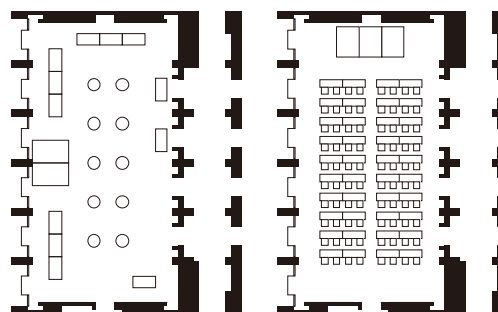

通过窗户可观赏到绿树成荫的幽静庭院，高高的天顶等装饰的空间酿造出安宁祥和的氛围。会议用设备也一应俱全。

相模 285㎡ (11.2m×22.5m×4.9m)

Sagami / 相模

ディナースタイル
Dinner Style 144名
晚餐式

ブッフエスタイル
Buffet Style 150名
自助餐式

スクールスタイル
School Style 120名
学校式

シアタースタイル
Theater Style 250名
劇場式