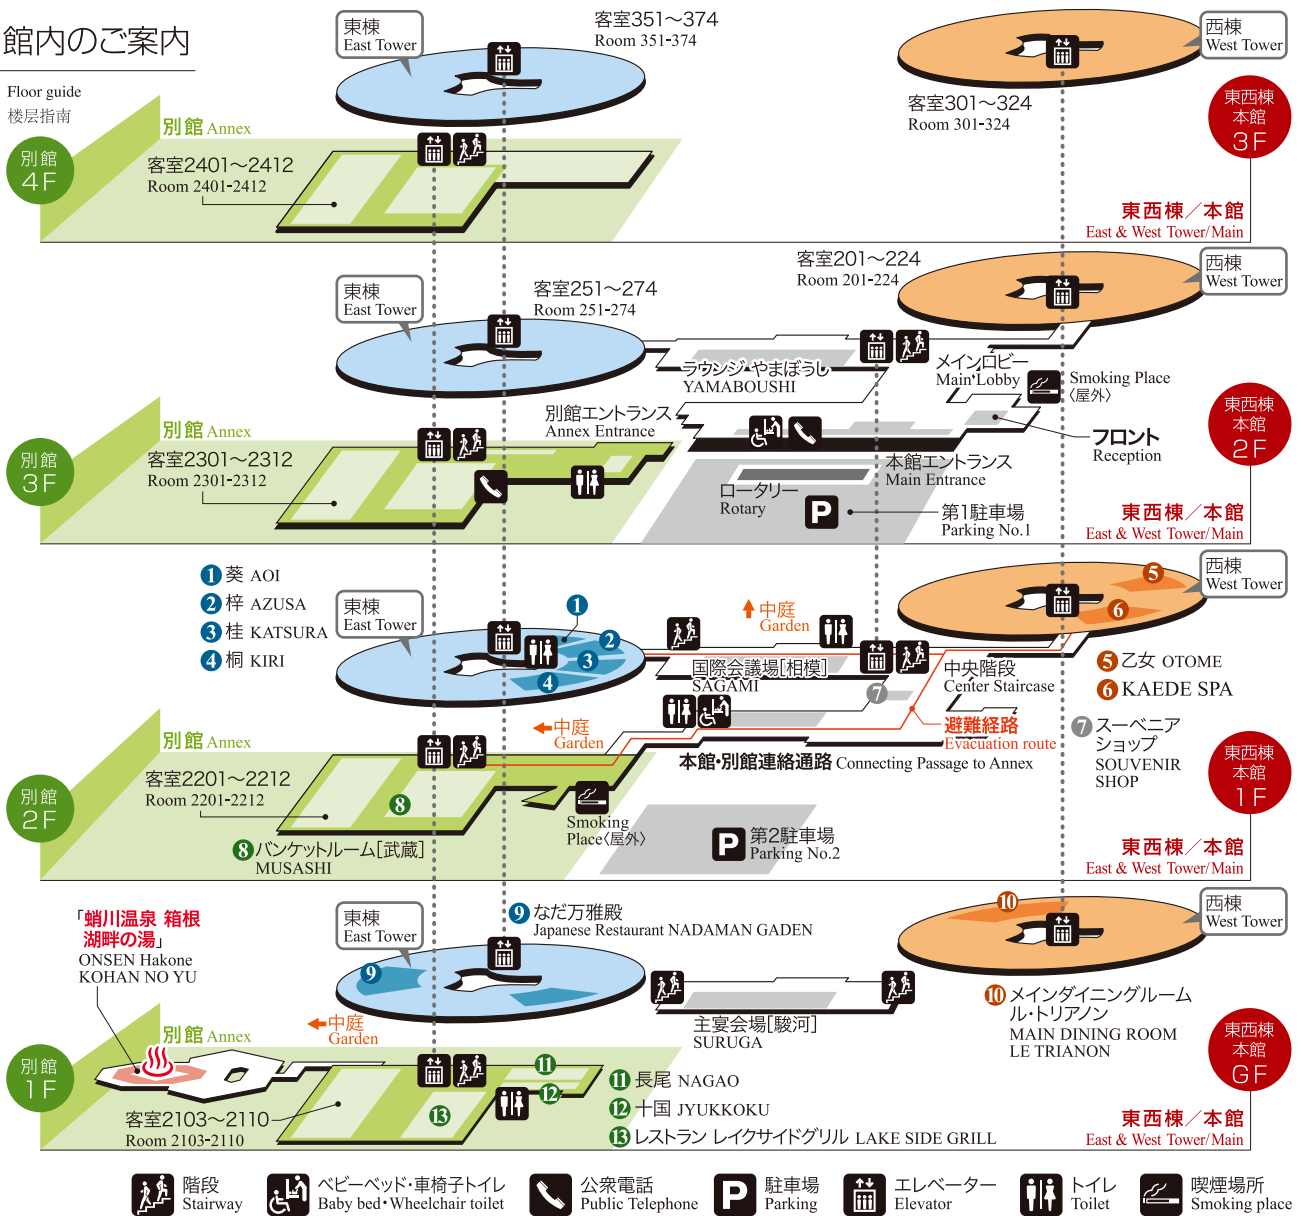

ザ・プリンス 箱根芦ノ湖
宴会場のご案内

BANQUET HALL INFORMATION

箱根芦ノ湖畔に集う大切なみなさまに、最上のおもてなしを。

豊かな自然の中で、日常を忘れ、
至福の時間をお過ごしください。

ザ・プリンス 箱根芦ノ湖は、箱根の自然を心ゆくまで
お楽しみいただける芦ノ湖畔に立地しています。
四季を通じて刻々と変化する大自然の中で、
しばし喧騒を離れ、くつろぎのひとときをお過ごしください。

館内のご案内

Floor guide
楼层指南

本館客室のご案内 Main Building Guest room

円柱の建物に客室が配置され、さまざまな眺望が楽しめます。本館西棟は、2018年3月リニューアル。ソファベッドご利用で最大3名さままでご利用可能です。(客室タイプにより異なります。)

スイートルーム(リビング)

スイートルーム(寝室)

別館客室

客室からの眺望(一例)