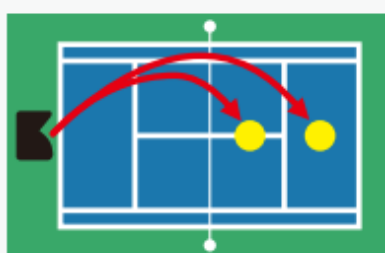

色々なボールの出し方

スクールレッスンの
球出し機として

■ 1箇所固定

■ 左右 (3通りor3箇所orランダム)

コーチは
生徒の横で
指導できる!

■ クロス (6通り)

■ 前後ランダム

■ ランダム (28箇所)