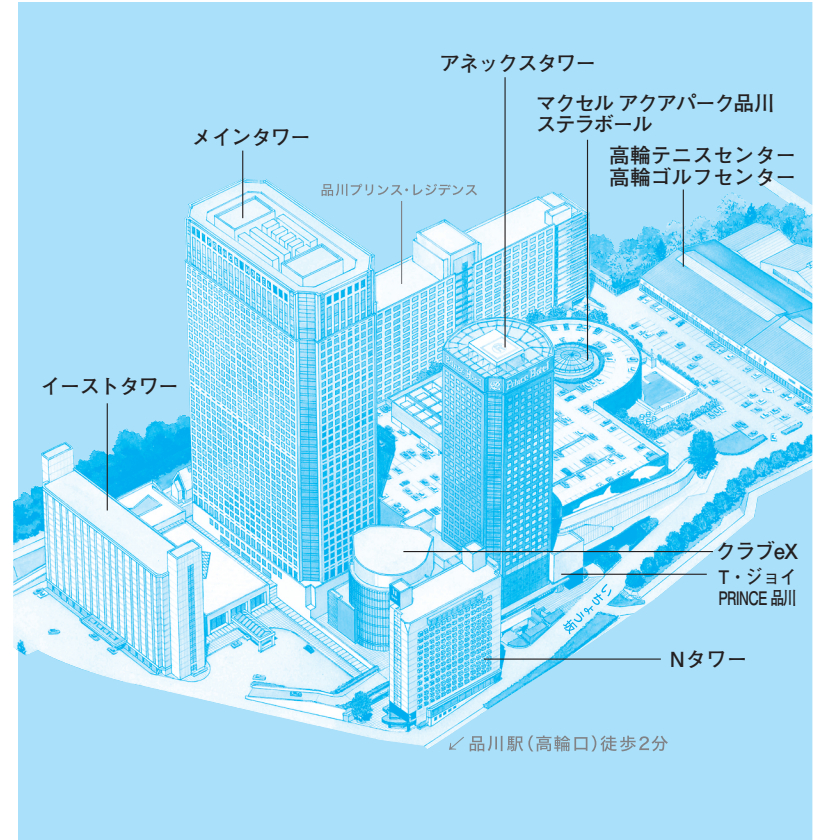

■館内のご案内

【イーストタワー】

- 17F ●客室
- 3F
- 1F ●エントランスロビー
フロント
●カフェレストラン24
- メインタワーへの
連絡通路がございます。**
- B1 ●カラオケ 山手線

【メインタワー】

- 39F ●DINING & BAR TABLE 9 TOKYO
- 38F ●味街道 五十三次(日本料理)
- 37F ●客室
- 6F ●宴会場(36・34・32・30・28・26・24・22・19・17・15・12F)
※宴会場へは専用エレベーターをご利用ください。
- 9F ●コインランドリールーム
- 4F ●中国料理 品川大飯店
●中国料理バイキング 孫悟空
●ホワイトチャペル(屋外)
- 3F ●プール ●ブライダルサロン ●小宴会場
●チャペルTENKEI ●バーバー
●メイクアップルーム ●フォトスタジオ ●喫煙室
- 2F ●宅配便受付 ●コーヒーラウンジ マウナケア
●ブーランジュリーシナガワ ●宴会場クローク
- アネックスタワーへの連絡通路がございます。**
- 1F ●エントランスロビー・フロント・ゲストリレーション
●荷物預かりカウンター ●ロビーサービス
●LUXE DINING HAPUNA(プッフェ) ●ショップ
- イーストタワー・アネックスタワーへの連絡通路がございます。**
- B1・B2 ●駐車場

【アネックスタワー】

- 32F ●客室
- 8F
- 7F ●駐車場(屋外)
●喫煙スペース(屋外)
●エントランスロビー・フロント
- 6F ●小宴会場
●プリンズパケーションクラブ 品川ゲストサロン
- 5F ●プリンズホール ●宴会場クローク
●小宴会場
- 3F ●T・ジョイPRINCE品川(映画館)
●クラブeX
●託児ルーム dakko room
- アクアパーク品川への連絡通路がございます。**
- 2F ●フードコート 品川キッチン
●コンビニエンスショップ ●ショップ
●プリンズウエディング コンシェルジュデスク
- 1F・2F ●ボウリングセンター
- メインタワーへの連絡通路がございます。**
- 1F ●和ビストロ いちよう坂
●ショップ
●ベビー休憩室
- メインタワーへの連絡通路がございます。**

【マクセル アクアパーク品川】

- 水族館
- ステラボール

【Nタワー】

- 17F ●ビジネス ラウンジ
●ミーティングルーム【N1・N2・N3】
- 16F ●客室
●サービスコーナー(5F)
●ミーティングルーム【N5】(5F)
- 4F ●ミーティングルーム【N4】(4F)
- 2F ●ロビー・フロント
- 1F ●叙々苑 品川プリンスホテル店

品川プリンスホテル INFORMATION 交通・館内のご案内