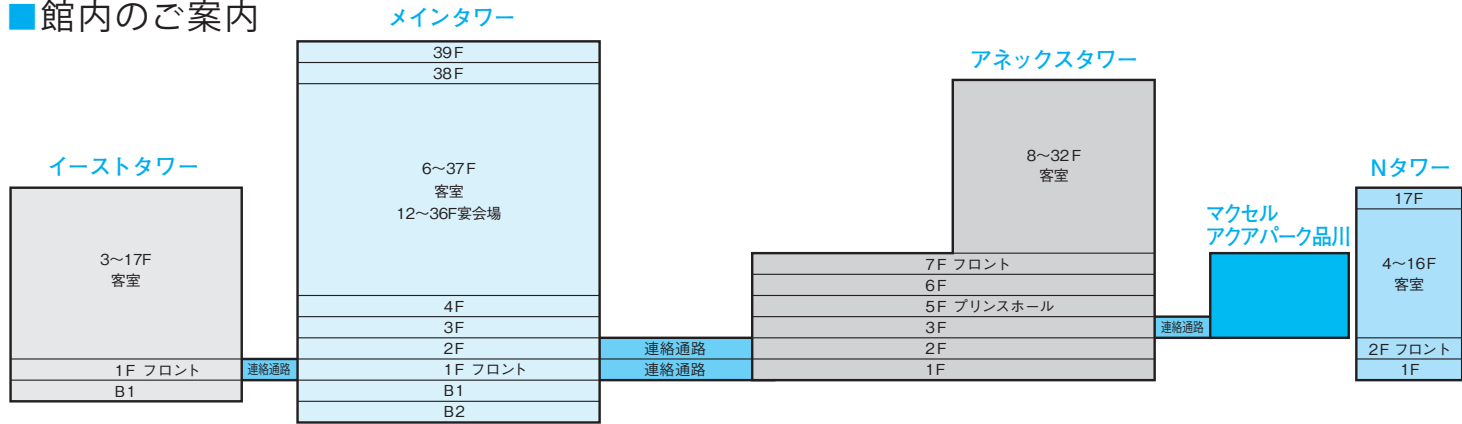

■館内のご案内

【イーストタワー】

- 17F ●客室
- 3F
- 1F ●エントランスロビー
フロント
●カフェレストラン24
- メインタワーへの
連絡通路がございます。**
- B1 ●カラオケ 山手線

【メインタワー】

- 39F ●DINING & BAR TABLE 9 TOKYO
- 38F ●味街道 五十三次(日本料理)
- 37F ●客室
- 6F ●宴会場(36・34・32・30・28・26・24・22・19・17・15・12F)
※宴会場へは専用エレベーターをご利用ください。
- 9F ●コインランドリールーム
- 4F ●中国料理 品川大飯店
●中国料理バイキング 孫悟空
●ホワイトチャペル(屋外)
- 3F ●プール ●ブライダルサロン ●小宴会場
●チャペルTENKEI ●バーバー
●メイクアップルーム ●フォトスタジオ ●喫煙室
- 2F ●宅配便受付 ●コーヒーラウンジ マウナケア
●ブーランジュリーシナガワ ●宴会場クローク
- アネックスタワーへの連絡通路がございます。**
- 1F ●エントランスロビー・フロント・ゲストリレーション
●荷物預かりカウンター ●ロビーサービス
●LUXE DINING HAPUNA(プッフェ) ●ショップ
- イーストタワー・アネックスタワーへの連絡通路がございます。**
- B1・B2 ●駐車場

【アネックスタワー】

- 32F ●客室
- 8F
- 7F ●駐車場(屋外)
●喫煙スペース(屋外)
●エントランスロビー・フロント
- 6F ●小宴会場
●プリンズパケーションクラブ 品川ゲストサロン
- 5F ●プリンズホール ●宴会場クローク
●小宴会場
- 3F ●T・ジョイPRINCE品川(映画館)
●クラブeX
●託児ルーム dakko room
- アクアパーク品川への連絡通路がございます。**
- 2F ●フードコート 品川キッチン
●コンビニエンスショップ ●ショップ
●プリンズウエディング コンシェルジュデスク
- 1F・2F ●ボウリングセンター
- メインタワーへの連絡通路がございます。**
- 1F ●和ビストロ いちよう坂
●ショップ
●ベビー休憩室
- メインタワーへの連絡通路がございます。**

【マクセル アクアパーク品川】

- 水族館
- ステラボール

【Nタワー】

- 17F ●ビジネス ラウンジ
●ミーティングルーム【N1・N2・N3】
- 16F ●客室
●サービスコーナー(5F)
●ミーティングルーム【N5】(5F)
- 4F ●ミーティングルーム【N4】(4F)
- 2F ●ロビー・フロント
- 1F ●叙々苑 品川プリンスホテル店

品川プリンスホテル INFORMATION 交通・館内のご案内