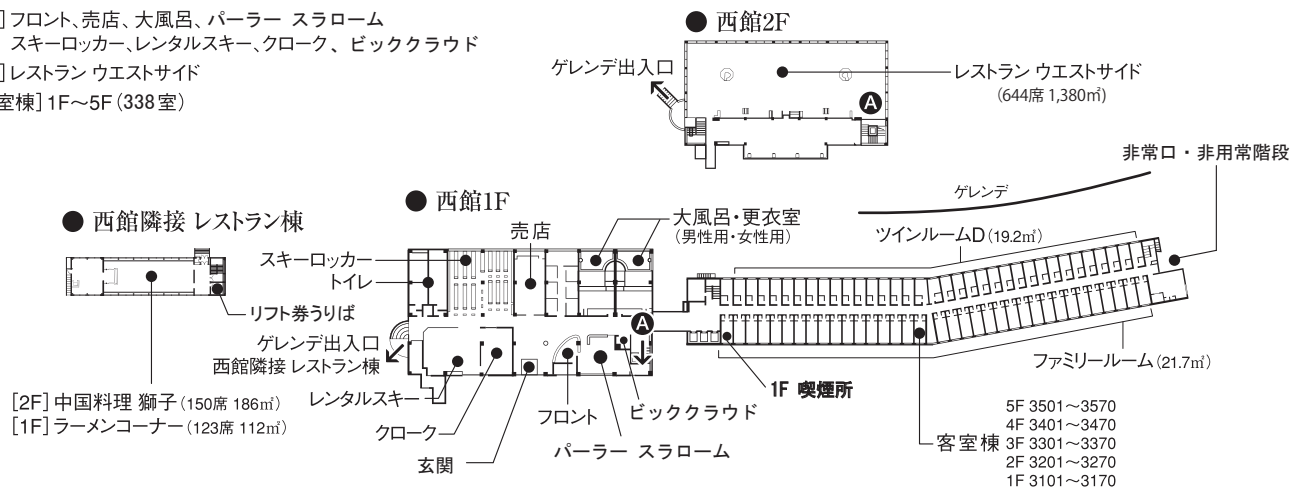

西館

[1F] フロント、売店、大風呂、バーラ スラローム
スキーロッカー、レンタルスキー、クローク、ビッククラウド
[2F] レストラン ウェストサイド
[客室棟] 1F~5F (338室)