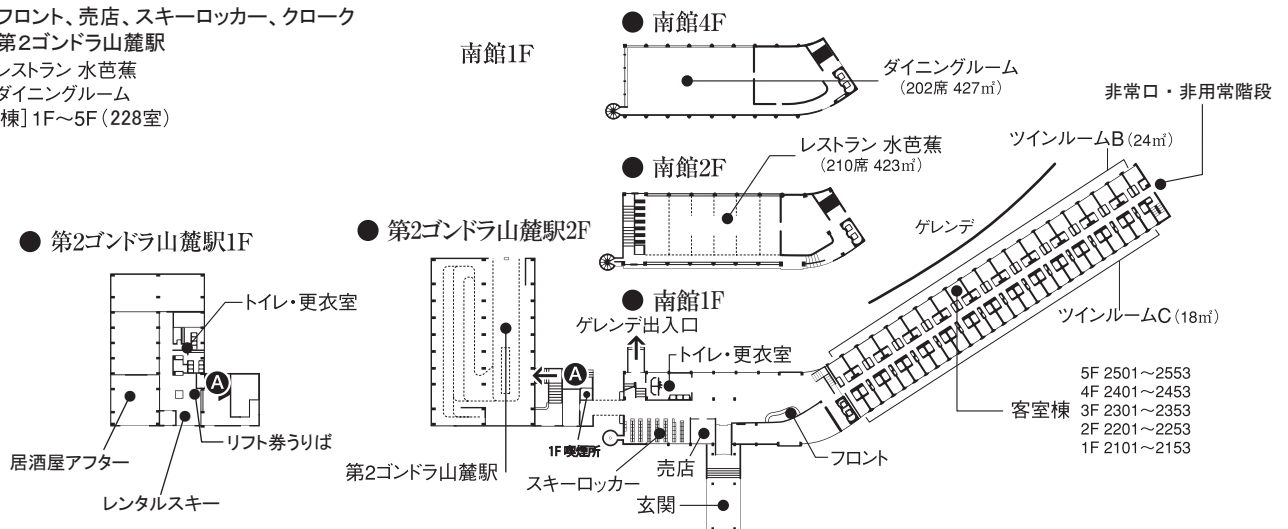

志賀高原プリンスホテル館内案内図

東館

[1F] フロント、ロビースペース、スキーロッカー、レンタルスキー、売店、スクール受付
 [2F] メインダイニングルーム [3F] パール・エトワール [客室棟] 2F~5F (100室)

南館

[1F] フロント、売店、スキーロッカー、クローク
 第2ゴンドラ山麓駅
 [2F] レストラン 水芭蕉
 [4F] ダイニングルーム
 [客室棟] 1F~5F (228室)