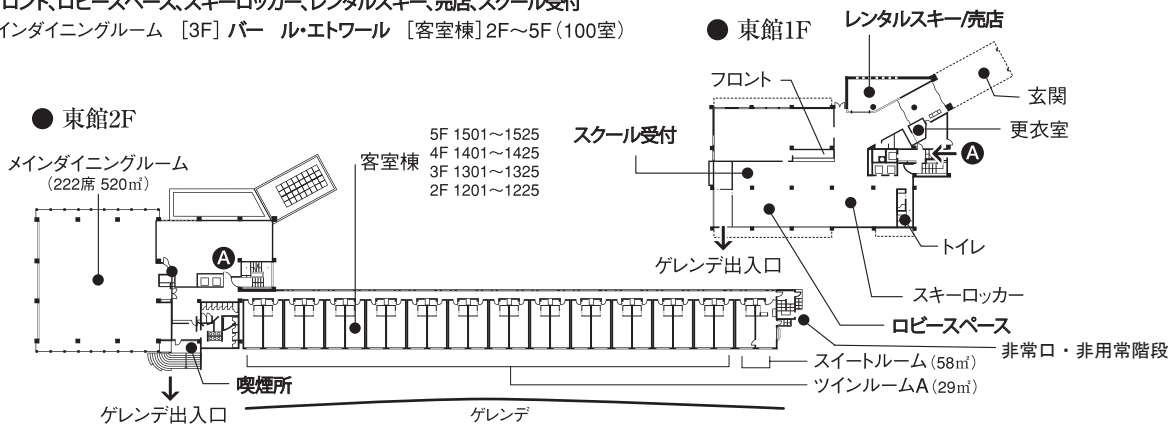

志賀高原プリンスホテル館内案内図

東館

[1F] フロント、ロビースペース、スキーロッカー、レンタルスキー、売店、スクール受付
 [2F] メインダイニングルーム [3F] パール・エトワール [客室棟] 2F~5F (100室)

南館

[1F] フロント、売店、スキーロッカー、クローク
 第2ゴンドラ山麓駅
 [2F] レストラン 水芭蕉
 [4F] ダイニングルーム
 [客室棟] 1F~5F (228室)