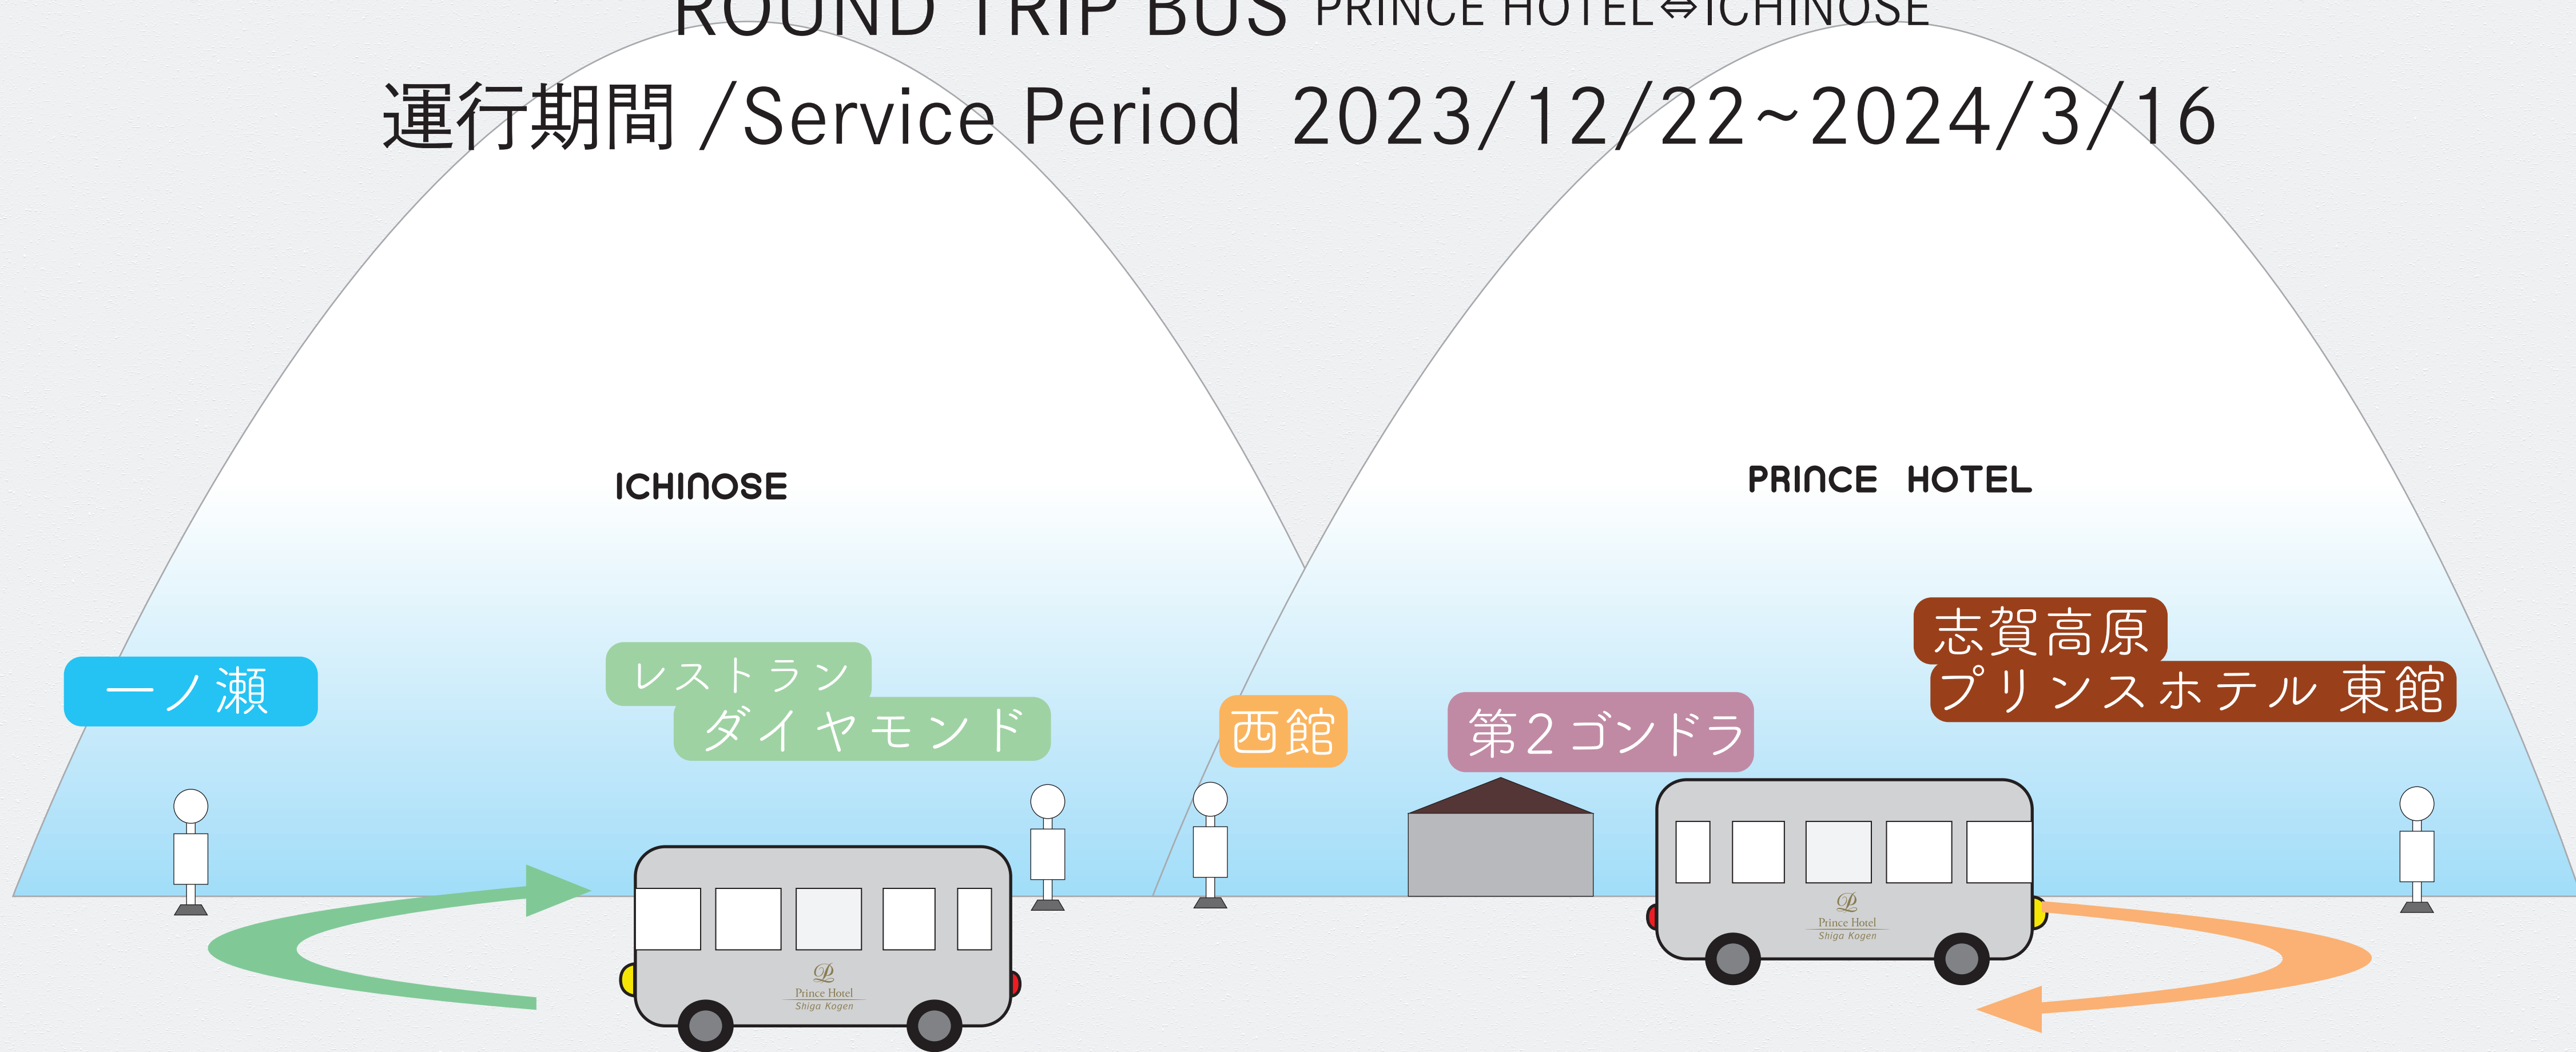

志賀高原プリンスホテル 巡回バス 時刻表

ROUND TRIP BUS PRINCE HOTEL⇔ICHINOSE

運行期間 / Service Period 2023/12/22~2024/3/16

時刻表 DEPARTURE TIME

東館 EAST BLIDG	第2ゴンドラ GONDOLA No.2	西館 WEST BLDG	レストラン ダイヤモンド ICHINOSE DIAMOND	一ノ瀬 ICHINOSE	一ノ瀬 ICHINOSE	レストラン ダイヤモンド ICHINOSE DIAMOND	西館 WEST BLDG	第2ゴンドラ GONDOLA No.2	東館 EAST BLIDG
17:00	17:02	17:05	17:07	17:10	17:15	17:17	17:20	17:23	17:25
17:30	17:32	17:35	17:37	17:40	17:45	17:47	17:50	17:53	17:55
18:00	18:02	18:05	18:07	18:10	18:15	18:17	18:20	18:23	18:25
19:00	19:02	19:05	19:07	19:10	19:15	19:17	19:20	19:23	19:25
19:30	19:32	19:35	19:37	19:40	19:45	19:47	19:50	19:53	19:55
20:20	20:22	20:25	20:27	20:30	20:35	20:37	20:40	20:43	20:45
20:50	20:52	20:55	20:57	21:00	21:00	21:02	21:05	21:08	21:10
21:10	21:12	21:15					21:15	21:18	21:20

1. 天候・渋滞等で遅延する場合がございます。
There is a possibility of delay due to bad weather or heavy traffic.
2. 悪天候等により運休する場合がございます
There is a possibility of suspension of service due to bad weather.
3. 乗車中はマスクをご着用の上、会話はお控えください。
Please wear a mask and refrain from talking during the ride.