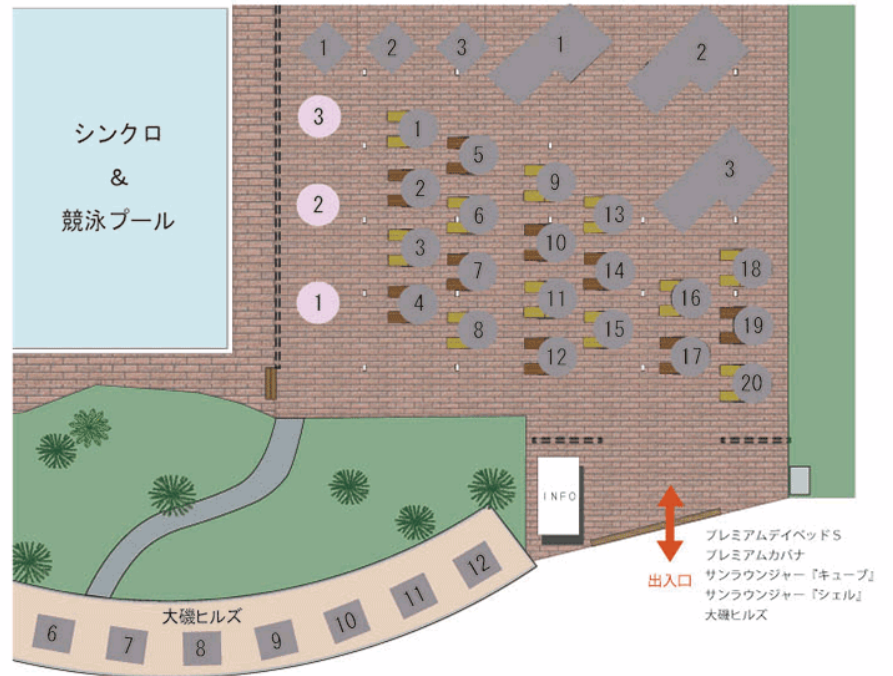

サンラウンジャー『トライアングル』

※ベッドは客室棟に向けて設置されております。

サンラウンジャー『キューブ』

※ベッドはシンクロプール方向に向けております。

サンラウンジャー『シェル』

※ベッドはシンクロプール方向に向けております。

プレミアムデイベッド K

※ベッドは客室棟に向けて設置されております。

プレミアムデイベッド S

※ベッドはシンクロプール方向に向けております。

プレミアム カバナ

※ベッドはシンクロプール方向に向けております。