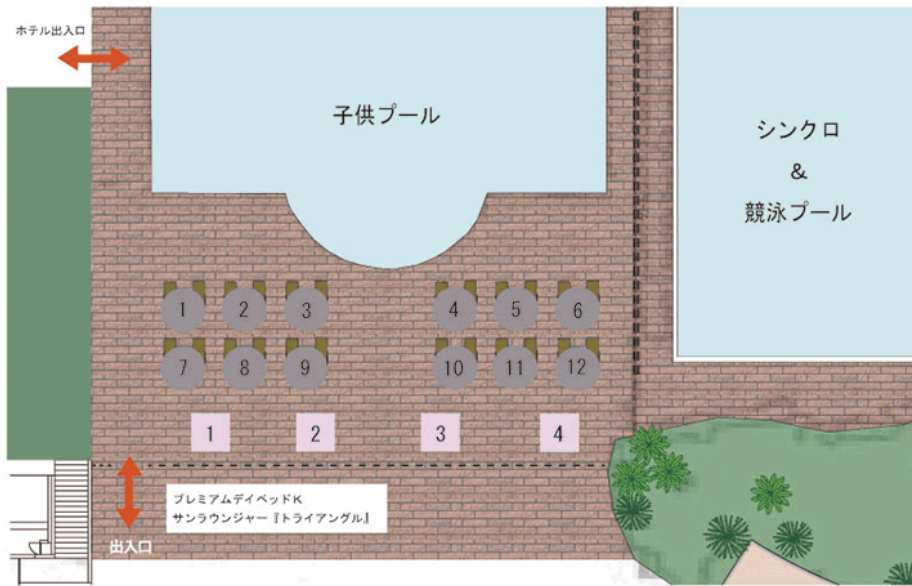

サンラウンジャー『トライアングル』

※ベッドは客室棟に向けて設置されております。

サンラウンジャー『キューブ』

※ベッドはシンクロプール方向に向けております。

サンラウンジャー『シェル』

※ベッドはシンクロプール方向に向けております。

プレミアムデイベッド K

※ベッドは客室棟に向けて設置されております。

プレミアムデイベッド S

※ベッドはシンクロプール方向に向けております。

プレミアム カバナ

※ベッドはシンクロプール方向に向けております。