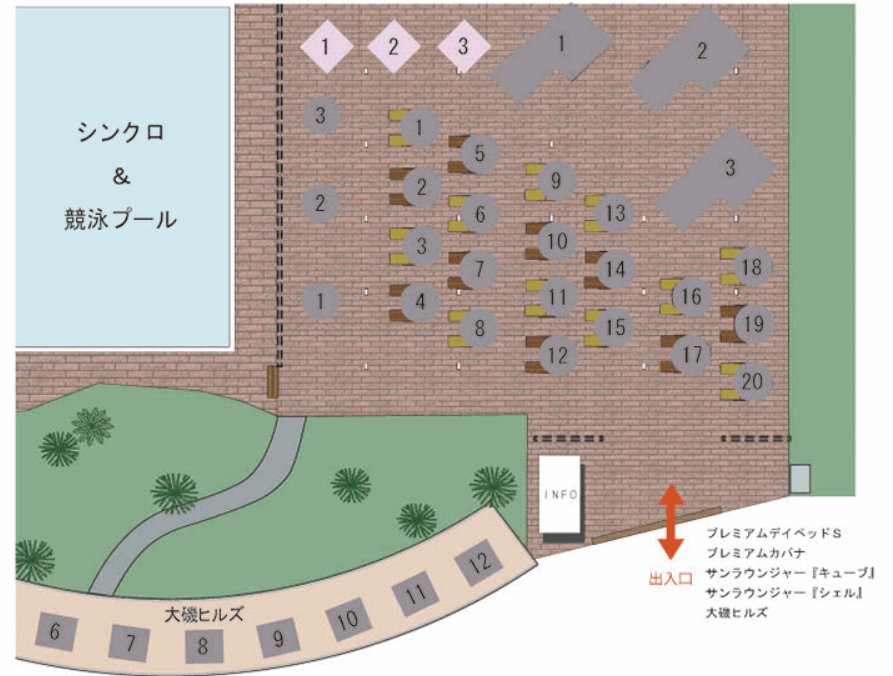

サンラウンジャー『トライアングル』

※ベッドは客室棟に向けて設置されております。

サンラウンジャー『キューブ』

※ベッドはシンクロプール方向に向けております。

サンラウンジャー『シェル』

※ベッドはシンクロプール方向に向けております。

プレミアムデイベッド K

※ベッドは客室棟に向けて設置されております。

プレミアムデイベッド S

※ベッドはシンクロプール方向に向けております。

プレミアム カバナ

※ベッドはシンクロプール方向に向けております。