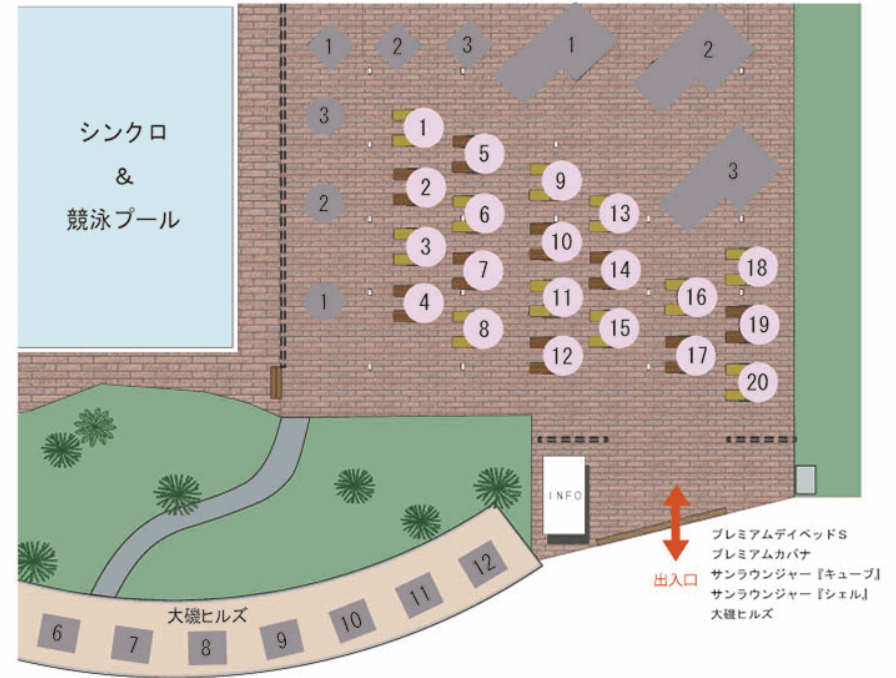

サンラウンジャー『トライアングル』

※ベッドは客室棟に向けて設置されております。

サンラウンジャー『キューブ』

※ベッドはシンクロプール方向に向けております。

サンラウンジャー『シェル』

※ベッドはシンクロプール方向に向けております。

プレミアムデイベッド K

※ベッドは客室棟に向けて設置されております。

プレミアムデイベッド S

※ベッドはシンクロプール方向に向けております。

プレミアム カバナ

※ベッドはシンクロプール方向に向けております。