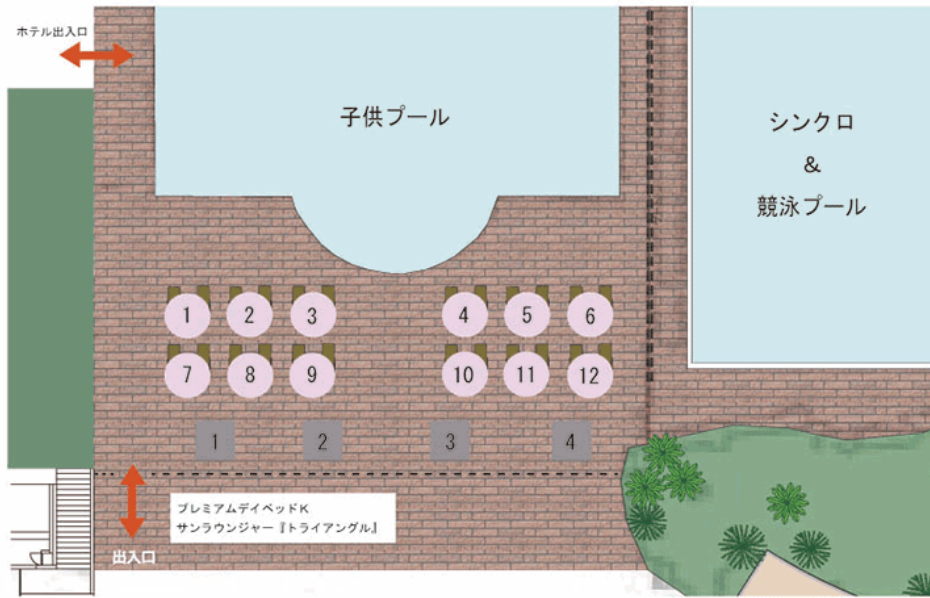

サンラウンジャー『トライアングル』

※ベッドは客室棟に向けて設置されております。

サンラウンジャー『キューブ』

※ベッドはシンクロプール方向に向けております。

サンラウンジャー『シェル』

※ベッドはシンクロプール方向に向けております。

プレミアムデイベッド K

※ベッドは客室棟に向けて設置されております。

プレミアムデイベッド S

※ベッドはシンクロプール方向に向けております。

プレミアム カバナ

※ベッドはシンクロプール方向に向けております。