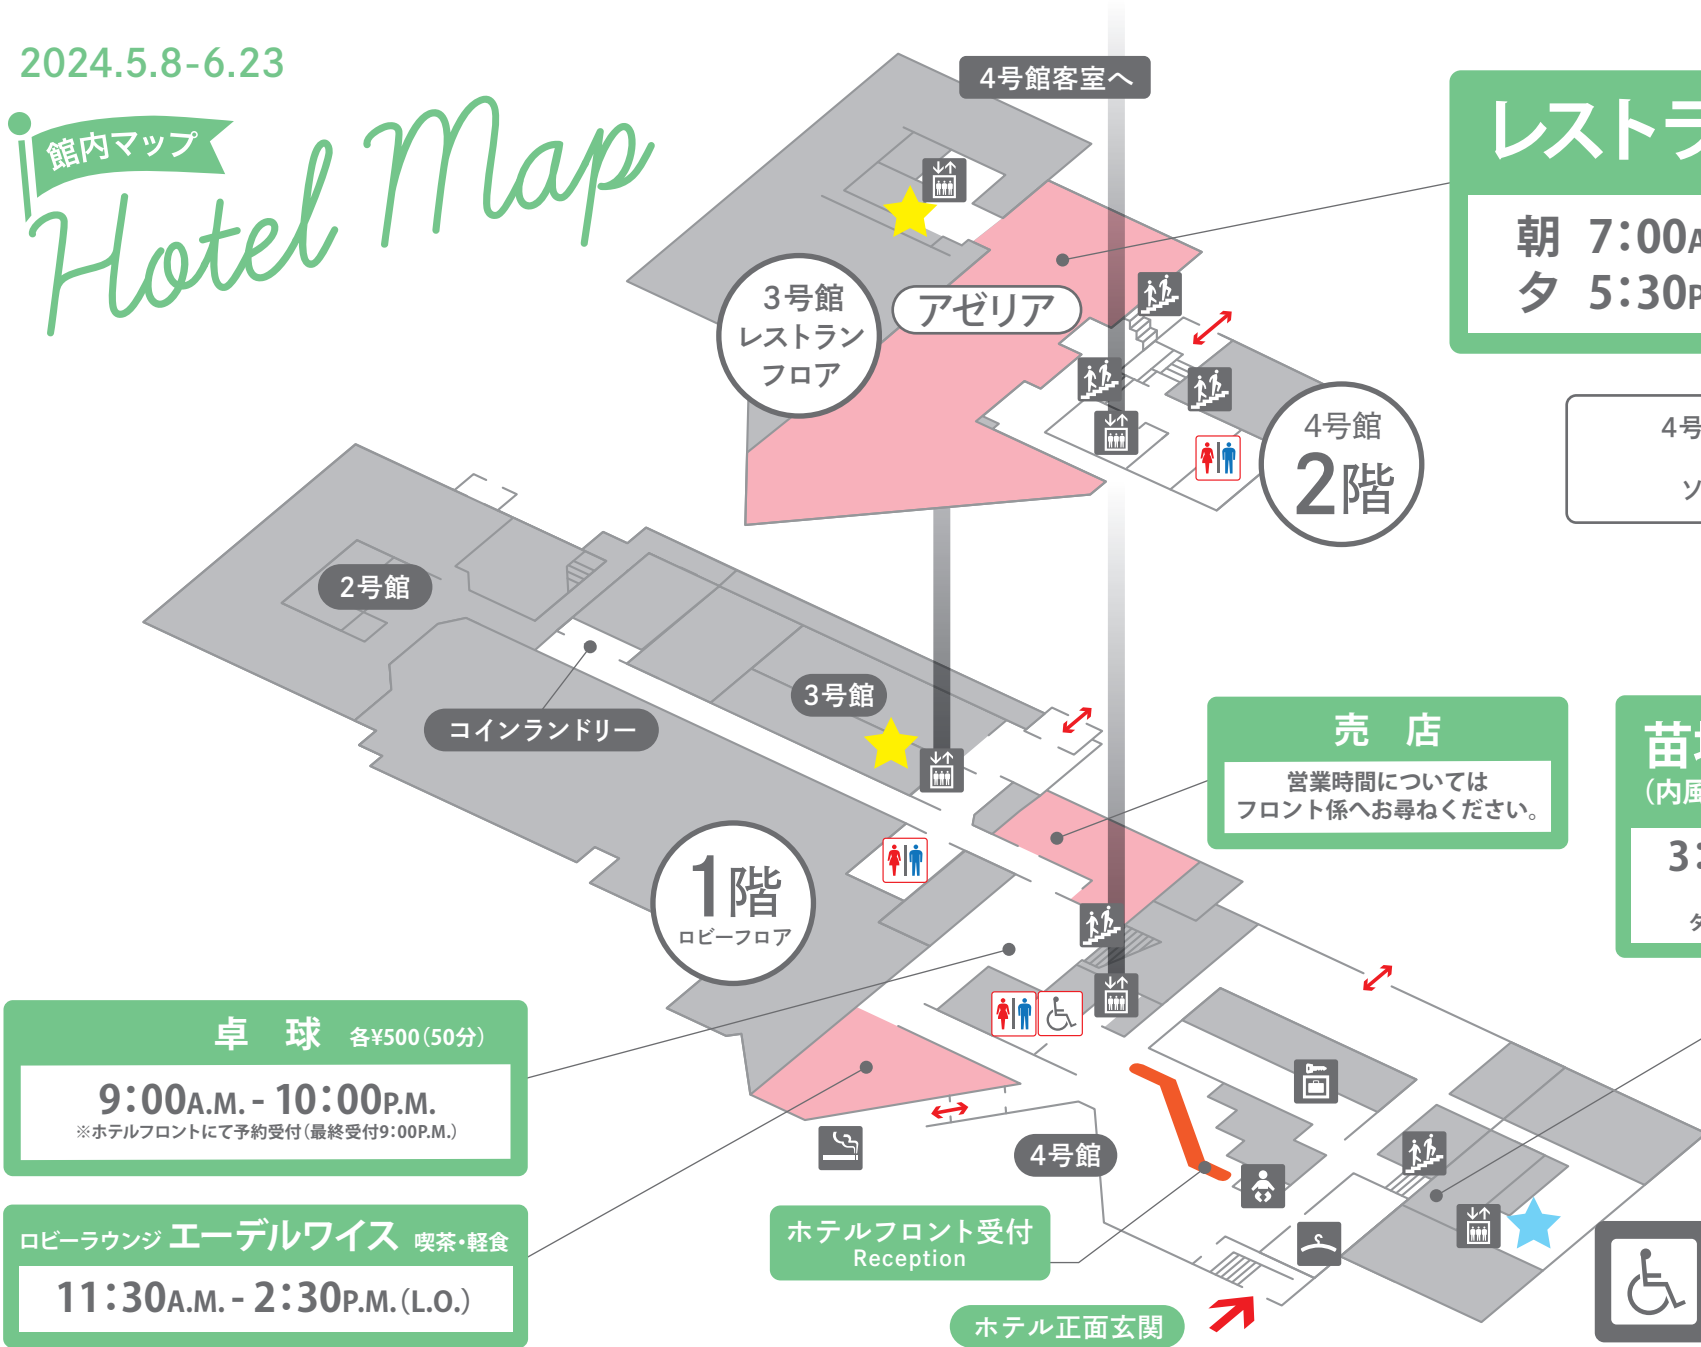

# 館内マップ Hotel Map

## レストラン アゼリア

朝 7:00A.M. - 9:00A.M. (L.O.)  
 夕 5:30P.M. - 8:00P.M. (L.O.)

4号館自動販売機設置フロア  
 アルコール (12F)  
 ソフトドリンク (6F・10F)

### 苗場の湯 (内風呂・サウナ)

お風呂の  
混雑状況は  
こちら

3:00P.M. - 翌10:00A.M.  
 サウナは11:00P.M.まで  
 タオルはお部屋からお持ちください。

### ロビーラウンジ エーデルワイス 喫茶・軽食

11:30A.M. - 2:30P.M. (L.O.)

ホテルフロント受付  
Reception

ホテル正面玄関

車椅子でアゼリアをご利用の際は  
 (★) 3号館エレベーターをお使いください。  
 また、苗場の湯をご利用の際は  
 (★) 専用エレベーターをお使いください。

- トイレ
- 授乳室
- 喫煙コーナー
- 更衣室
- コインロッカー  
(コインバック方式)
- エレベーター
- 階段