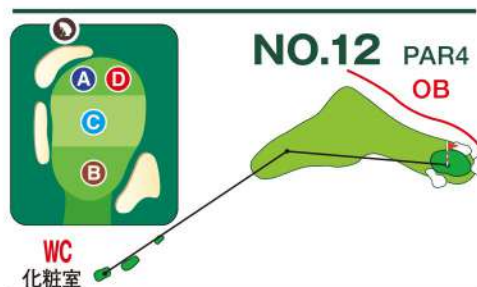

白根コース

※芝目は ① マーク方向からの順目となります。

HOLE	YARDS				PAR	HDCP
	BACK	REGULAR	FRONT	PRINCE		
10	410	394	382	356	4	10
(NP) 11	214	195	174	165	3	16
12	442	415	385	342	4	4
(DC) 13	399	390	386	310	4	8
14	378	332	318	289	4	14
(DC) 15	545	526	512	406	5	2
(NP) 16	150	134	123	115	3	18
17	357	340	333	326	4	12
18	590	559	540	429	5	6
IN	3,485	3,285	3,153	2,738	36	