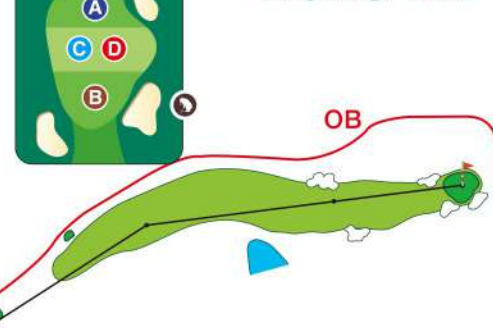

白根コース

※芝目は ① マーク方向からの順目となります。

HOLE	YARDS				PAR	HDCP
	BACK	REGULAR	FRONT	PRINCE		
10	410	394	382	356	4	10
(NP) 11	214	195	174	165	3	16
12	442	415	385	342	4	4
(DC) 13	399	390	386	310	4	8
14	378	332	318	289	4	14
(DC) 15	545	526	512	406	5	2
(NP) 16	150	134	123	115	3	18
17	357	340	333	326	4	12
18	590	559	540	429	5	6
IN	3,485	3,285	3,153	2,738	36	