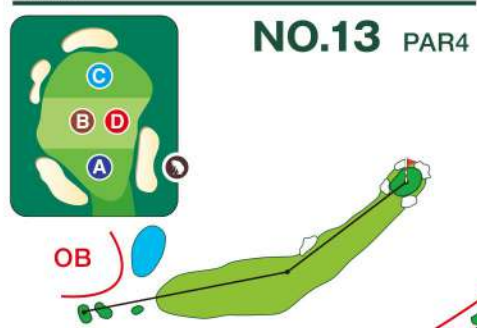

白根コース

※芝目は ① マーク方向からの順目となります。

HOLE	YARDS				PAR	HDCP
	BACK	REGULAR	FRONT	PRINCE		
10	410	394	382	356	4	10
(NP) 11	214	195	174	165	3	16
12	442	415	385	342	4	4
(DC) 13	399	390	386	310	4	8
14	378	332	318	289	4	14
(DC) 15	545	526	512	406	5	2
(NP) 16	150	134	123	115	3	18
17	357	340	333	326	4	12
18	590	559	540	429	5	6
IN	3,485	3,285	3,153	2,738	36	