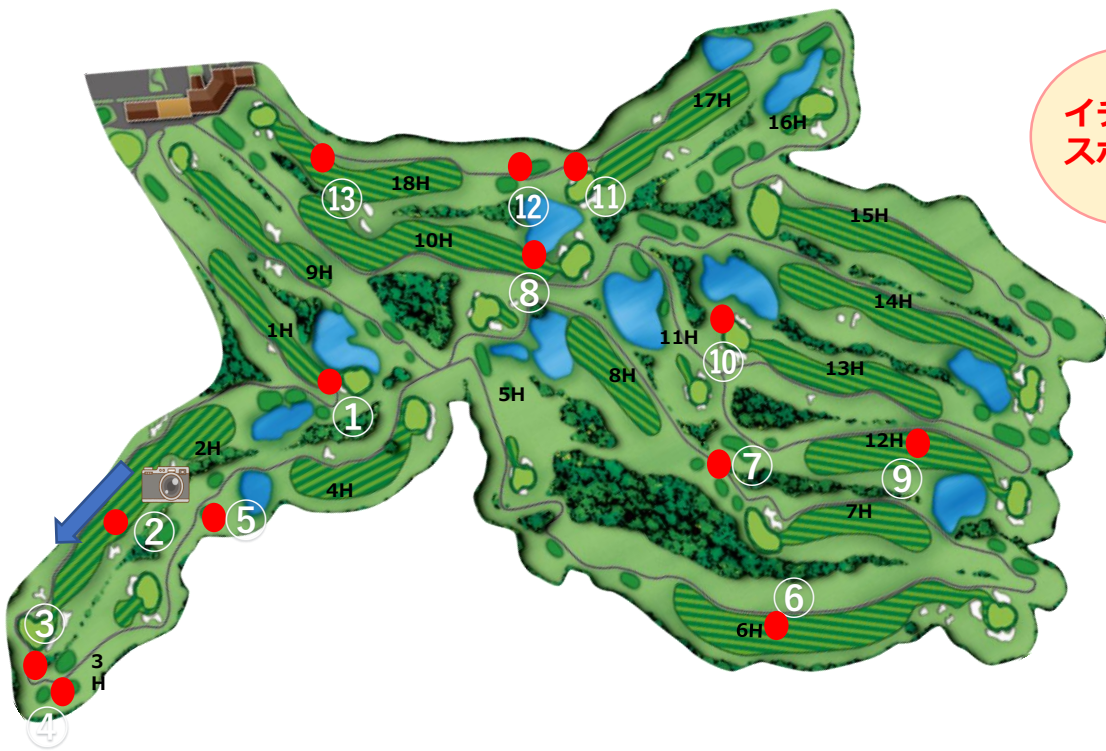

📷 軽井沢72ゴルフおすすめスポット

⑮インタビューボード

⑤7番ホール

②1番ホールティーショット

⑪17番ホールティーショット

⑧16番ホールティーショット

⑫18番ホールティーショット

⑨16番セカンドショット

⑬18番ホールセカンドショット

⑩16番サードショット・グリーン

⑭18番グリーン

①隠れ浅間山

③4番ホール セカンド地点より

④6番グリーン 振り返ってみて！

⑥8番ティーショット

⑦12番グリーン手前から

#72スポット MAP in 東・入山コース

軽井沢72ゴルフ 東・西・南・北 6コース108ホールに71個のスポットを設置しております。
72個目は、ご自身だけの記憶に残る特別な空間・絶景・スポットを探してください。

イチオシ
スポット

②2番ホール
背中にそびえたつ浅間山とともに

④3番ホール
浅間山に向かってティーショット!

⑧10番ホール
池に反射する浅間山が見れるかも!

①1番ホールグリーン
振り返ってみて!

⑬18番ホール
クラブハウスに向かって

#72スポット MAP in 東・押立コース

軽井沢72ゴルフ 東・西・南・北 6コース108ホールに71個のスポットを設置しております。
72個目は、ご自身だけの記憶に残る特別な空間・絶景・スポットを探してください。

①1番ホール
セカンドは浅間山に見守られながら

②2番ホール
ティーショットを押立山に向かって!

③10番ホール 振り向いたら圧巻の浅間山が見られます